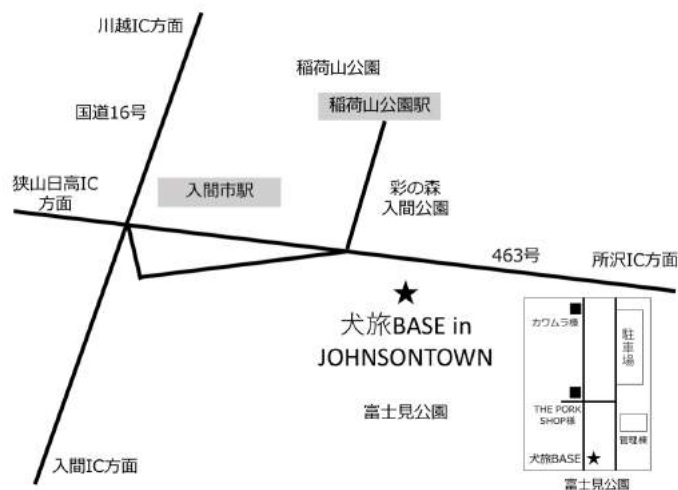

料金表

宿泊日	料金(税込)
平日	30,000円～ 40,000円
休前日	50,000円
特定日	60,000円

- ・ 1棟あたりの1泊料金(税込)です。
- ・ 定員は4名まで。
- ・ 駐車場は2台まで無料です。
- ・ 犬種、頭数制限はありません。

料金の詳細はこちら→

アクセス

お車でお越しの場合

東京方面から
関越道川越ICから国道16号経由で約30分

大阪・名古屋・長野方面から
関越道→圏央道狭山日高ICから約15分

電車でお越しの場合

西武池袋線「入間市駅」下車 徒歩15分

犬旅BASE in JOHNSON TOWN

埼玉県入間市東町1-7-1-6005

運営：株式会社 犬旅
info@inu-tabi.co.jp

犬旅[®]
inu-tabi.com
BASE

in
JOHNSON TOWN